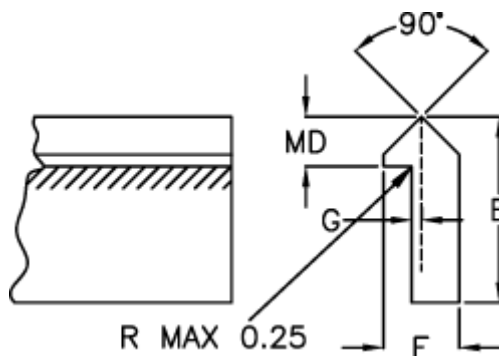

Varenummer: 055642000
Beskrivelse: Skinne TS4 2000mm

Mål

E = 26.97

F = 11.09

G = 2.36

Kg/m = 1.630

MD(T) = 7.92